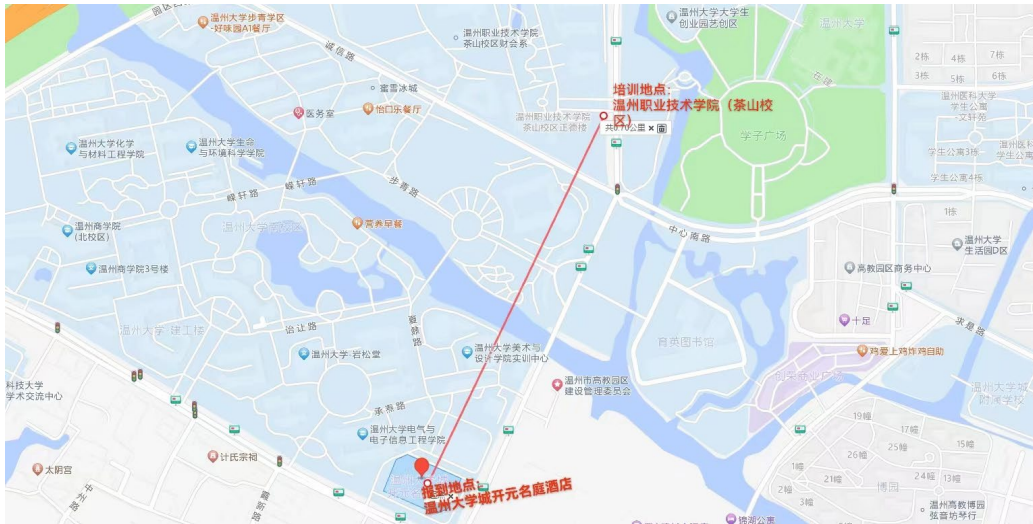

## 附件 2：交通路线指南

### 一、入住酒店：温州大学城开元名庭酒店

Tel: (0577) 88868999, 距离学校约 0.7 公里

住宿标准：协议价 340 元/间（单间、标间同一价格）。

#### 1. 龙湾国际机场——温州大学城开元名庭酒店公交线路：

乘坐轨道交通 S1 线，从机场 地铁站-4 号口开始乘车，往桐岭方向，经过 6 站（约 21 分钟）到达三垟湿地地铁站-1 号口下车；从 1 号口出来再步行 310 米（约 5 分钟）换乘公交车 B301 路，从南仙实验小学公交站乘车，经过 11 站（约 24 分钟）到达高教园区派出所公交站，最后步行 112 米（约 2 分钟）到达酒店。

#### 3. 温州汽车南站——温州大学城开元名庭酒店公交线路：

步行 332 米（约 5 分钟）至瓯江大厦公交站乘坐 40 路公交车，经过 17 站（约 31 分钟）到达高教园区派出所公交站，下车后再步行 112 米（约 2 分钟）到达酒店。

**特别提示：报到地点为温州大学城开元名庭酒店大厅，11 月 24 日下午现场有人接待。**